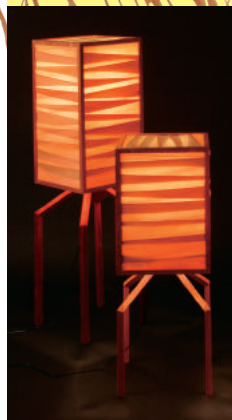

企画展 木のおもしろ ワールド 杉山 明博 造形の世界

アートでZOO

あかりの造形

日本人のこころとかたち

2019年 8月10日(土) ~ 9月16日(月・祝)

休館日：8月28日(水)

開館時間：9時~17時(入館は16時30分まで)

入場料：一般410円(320円) 高大生300円(240円)