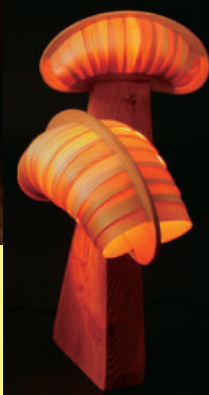

企画展 木のおもしろ ワールド 杉山 明博 造形の世界

アートでZOO

あかりの造形

日本人のこころとかたち

2019年 8月10日(土) ~ 9月16日(月・祝)

休館日：8月28日(水)

開館時間：9時~17時(入館は16時30分まで)

入場料：一般410円(320円) 高大生300円(240円)